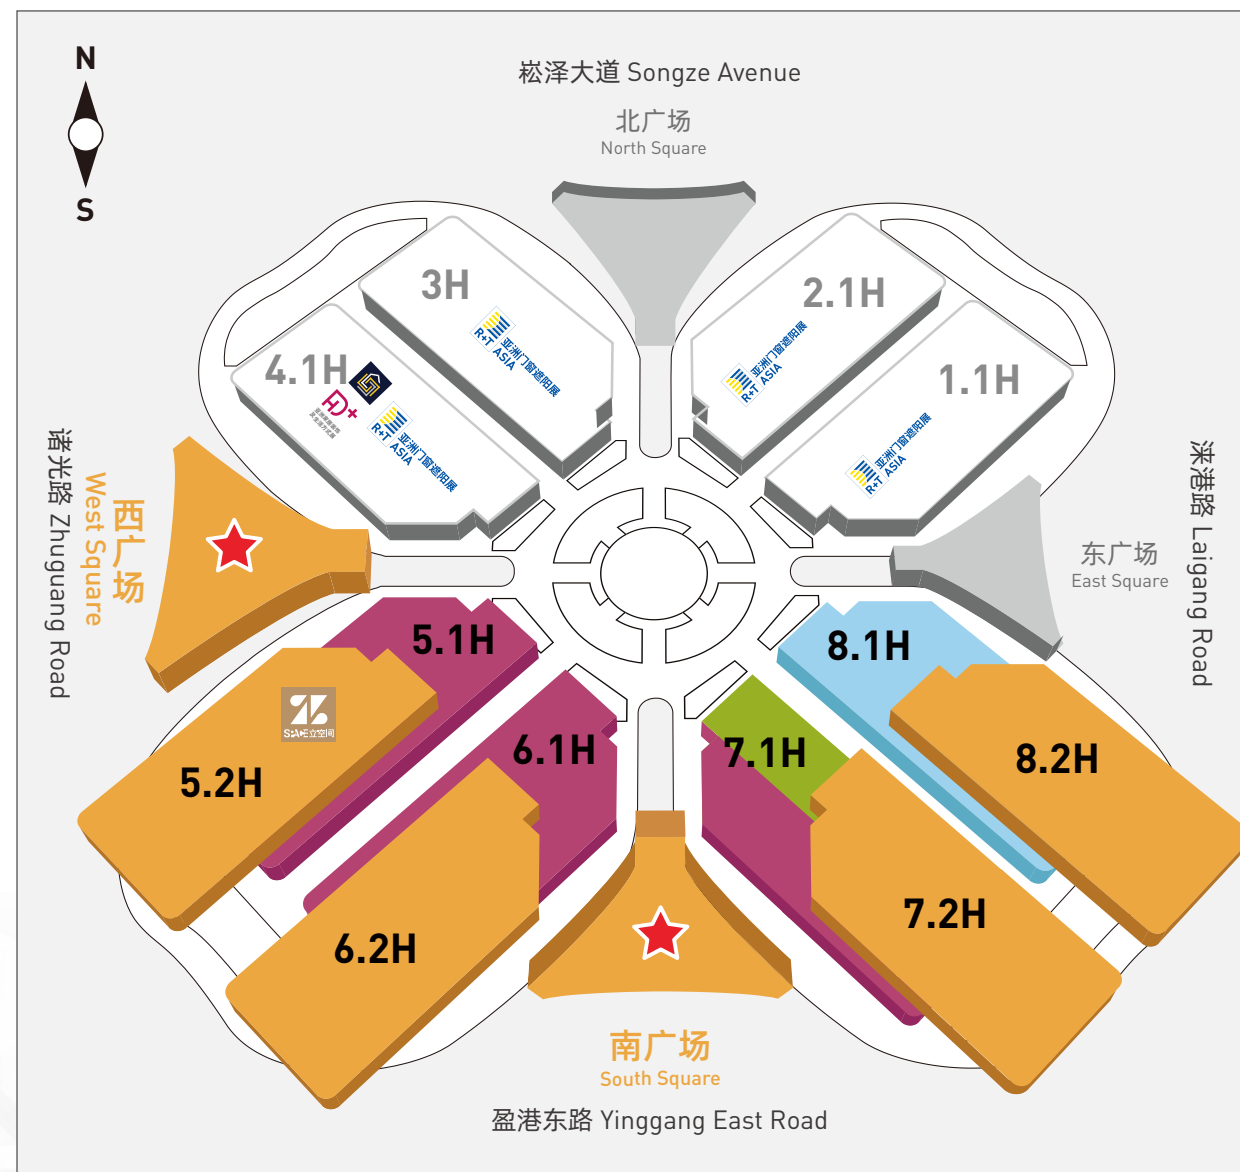

中国国际地面材料
及铺装技术展览会

DOMOTEX asia/CHINA FLOOR

地材汇融，聚创未来
More than Flooring

2024年5月28-30日
国家会展中心（上海）

www.dacf.cn

扫码关注微信
获取更多展会信息

展会数据

展示面积
350,000平方米

参展企业
2,500家

专业观众
130,000人

展会介绍

作为亚太地区重要的地材盛会，DOMOTEX asia/CHINAFLOOR不仅是地材行业人士、建筑师、设计师共享多维信息、展望未来、共谋发展的交汇之地，更是地材行业集品牌展示、资源整合、商贸合作为一体的专业交流平台。

全球贸易向好，国内外商贸交流激增。2024年DOMOTEX asia/CHINAFLOOR也将在持续发挥地材行业国际贸易属性的基础上，携手BUILD ASIA Mega Show打造集产业联动、工程集采、设计应用、国际商贸为一体的全产业链服务平台，带来一场行业盛会，助力地材企业高质量发展。

展会亮点

- 01 立空间 空间六面一体化**
多元化渠道融合，共拓一体化新版图
- 02 国际贸易**
立足亚太辐射全球，重建国际商贸桥梁
- 03 工程双采模式**
整合“公装公司+地产开发商”资源，助力品牌突破工程渠道
- 04 设计应用**
聚焦应用领域，推动设计与材料的无缝衔接

展品分类

5.1 / 6.1馆 地毯 Carpet

家用地毯 Residential Carpets
 商用地毯 Commercial Carpets
 新型地毯 New Carpets
 纤维、纱线、地毯原辅材料 Fibers, Yarns and Textiles, Raw Material of Carpets
 地毯生产技术 & 地毯服务 Carpets / Rugs Technology & Services

★ 观众报到大厅 Visitor Entrance